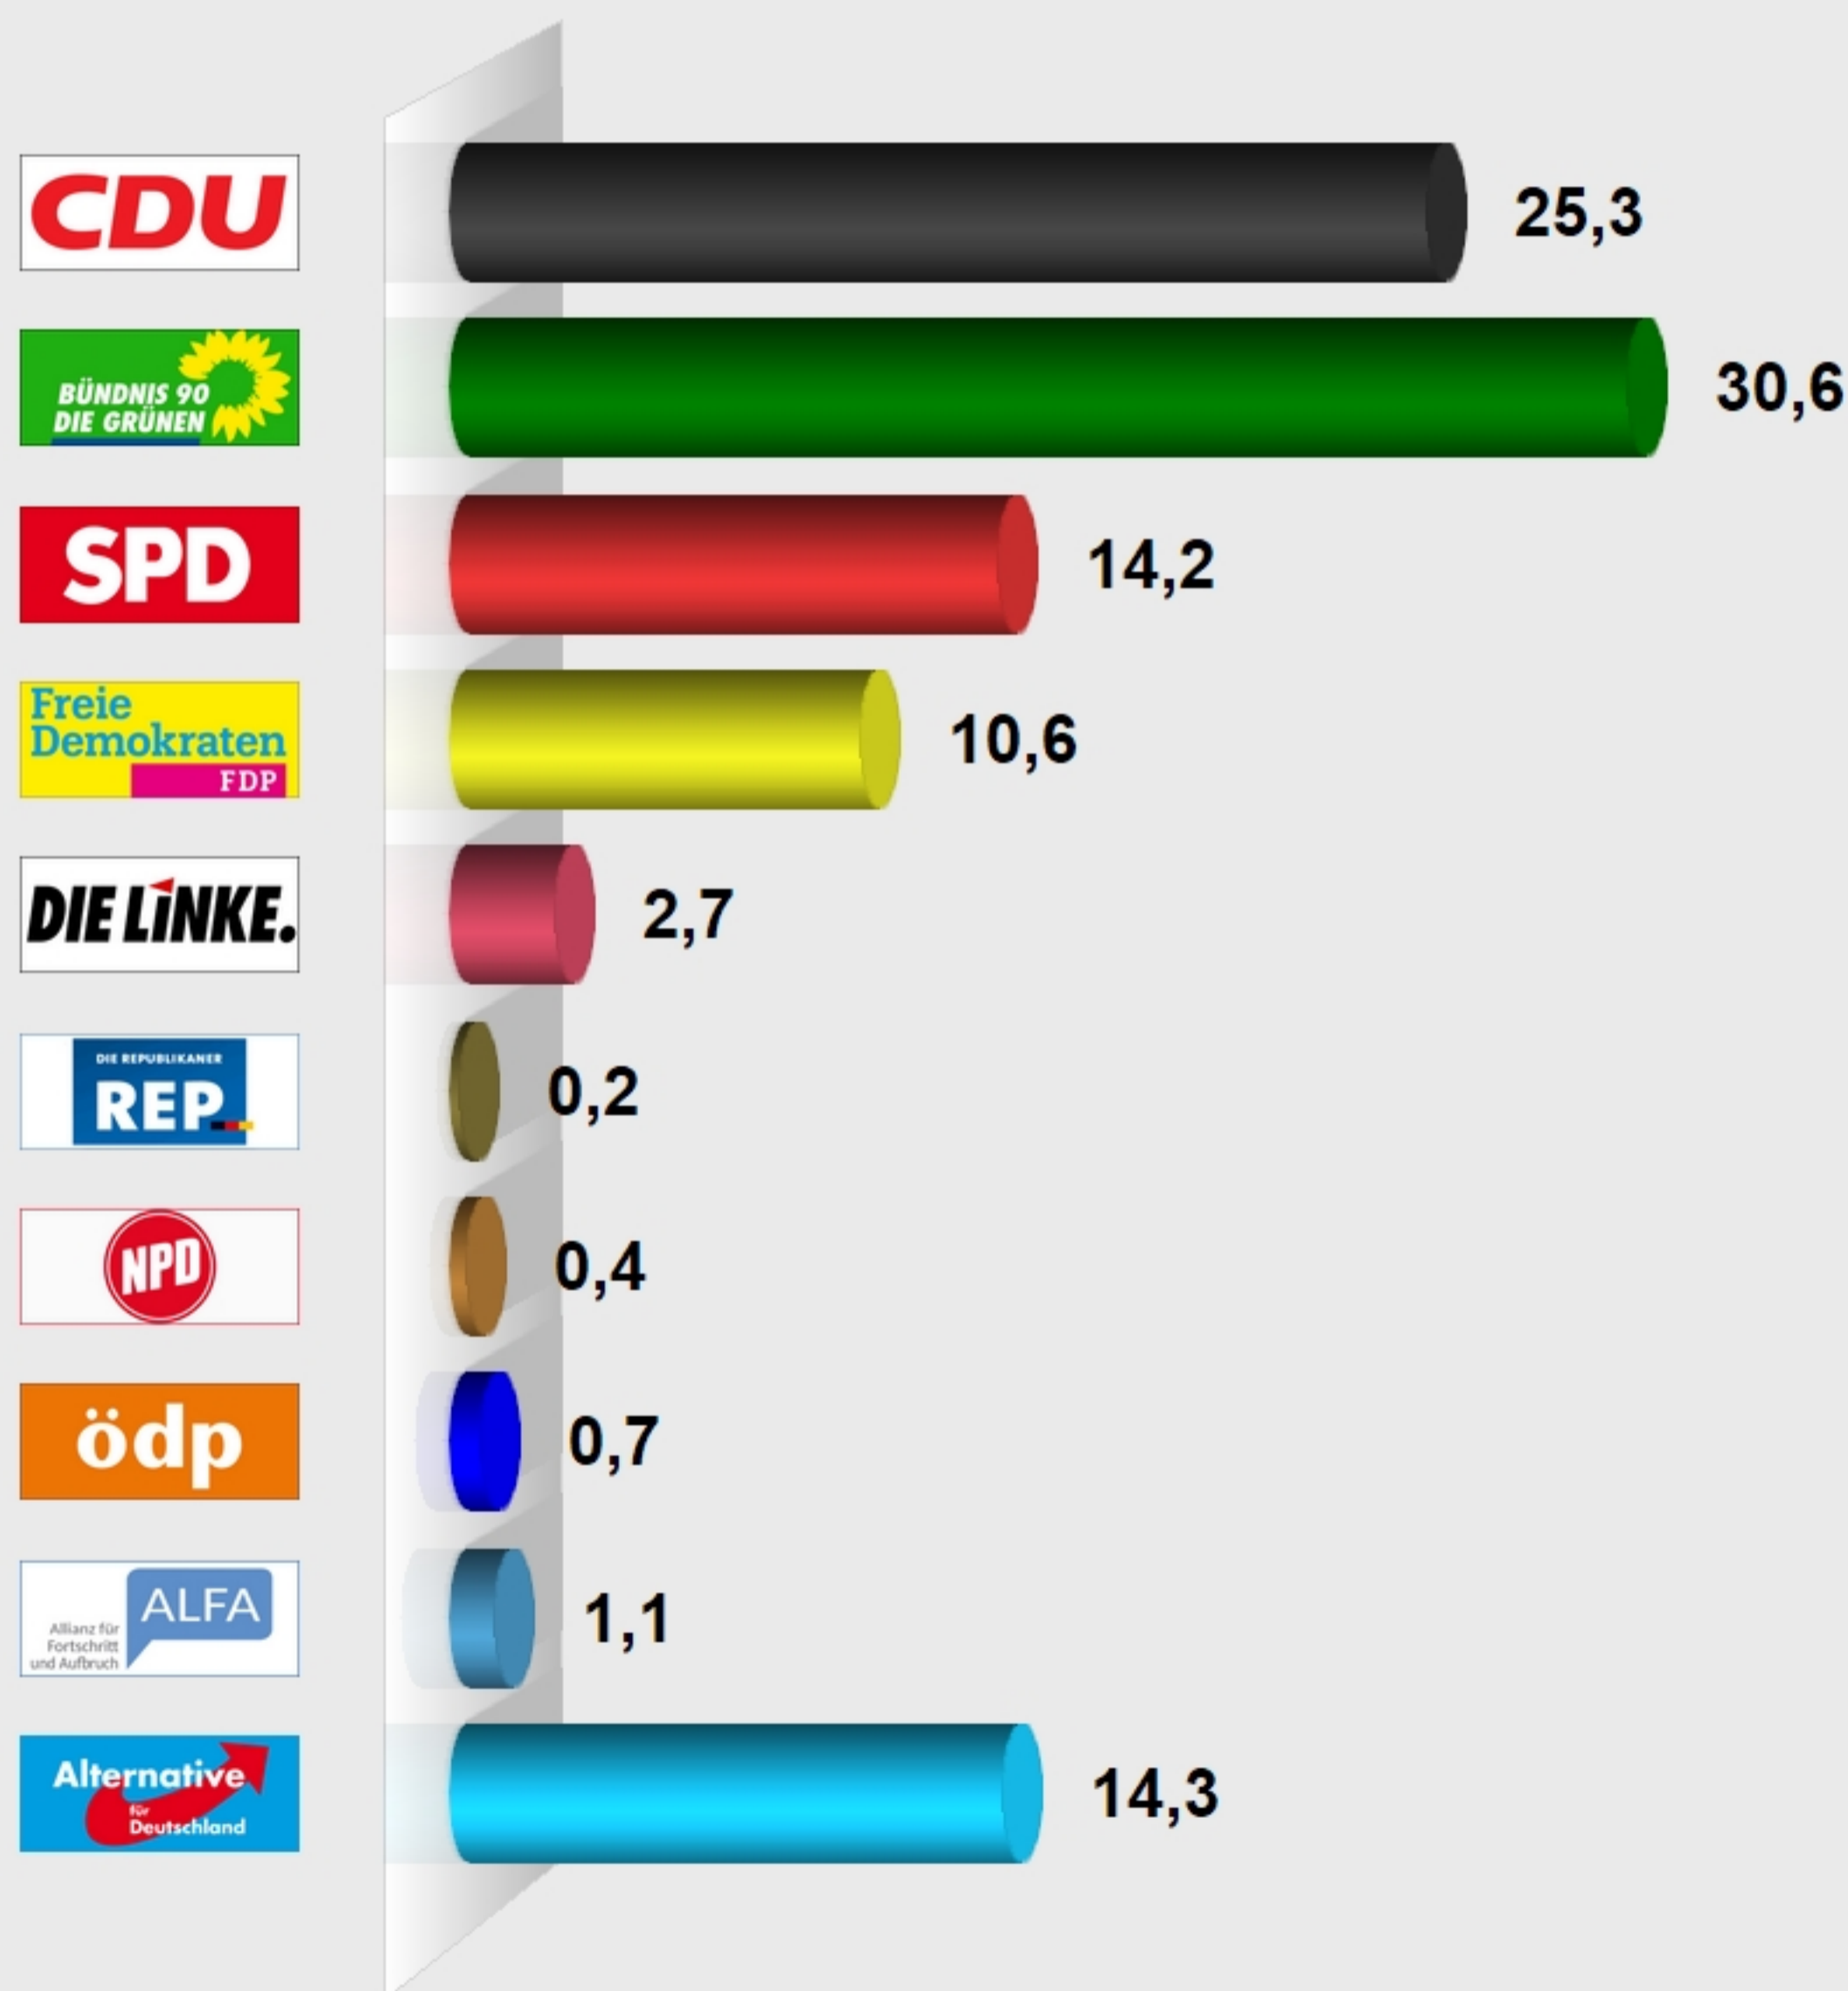

Landtagswahl 2016 Eningen unter Achalm

Endergebnis nach 13 von 13 Wahlbezirken

Stimmenanteile in Prozent (%)

Wahlb. insges.	7.904
Wahlb. ohne Sperrv.	6.498
Wahlb. mit Sperrv.	1.406
Wahlb. nach § 18 Abs. 2 LWO	0
Wähler	5.863
dav. mit Wahlschein	1.318
Ungült. Stimmen	70
Gültige Stimmen	5.793
Wahlbeteiligung	74,2%

	Stimmen	Anteil
CDU	1.466	25,3%
BÜNDNIS 90/DIE GRÜNEN	1.771	30,6%
SPD	820	14,2%
Freie Demokratische Partei	616	10,6%
DIE LINKE	154	2,7%
DIE REPUBLIKANER	12	0,2%
NPD	22	0,4%
ÖDP	41	0,7%
ALFA	63	1,1%
AfD	828	14,3%