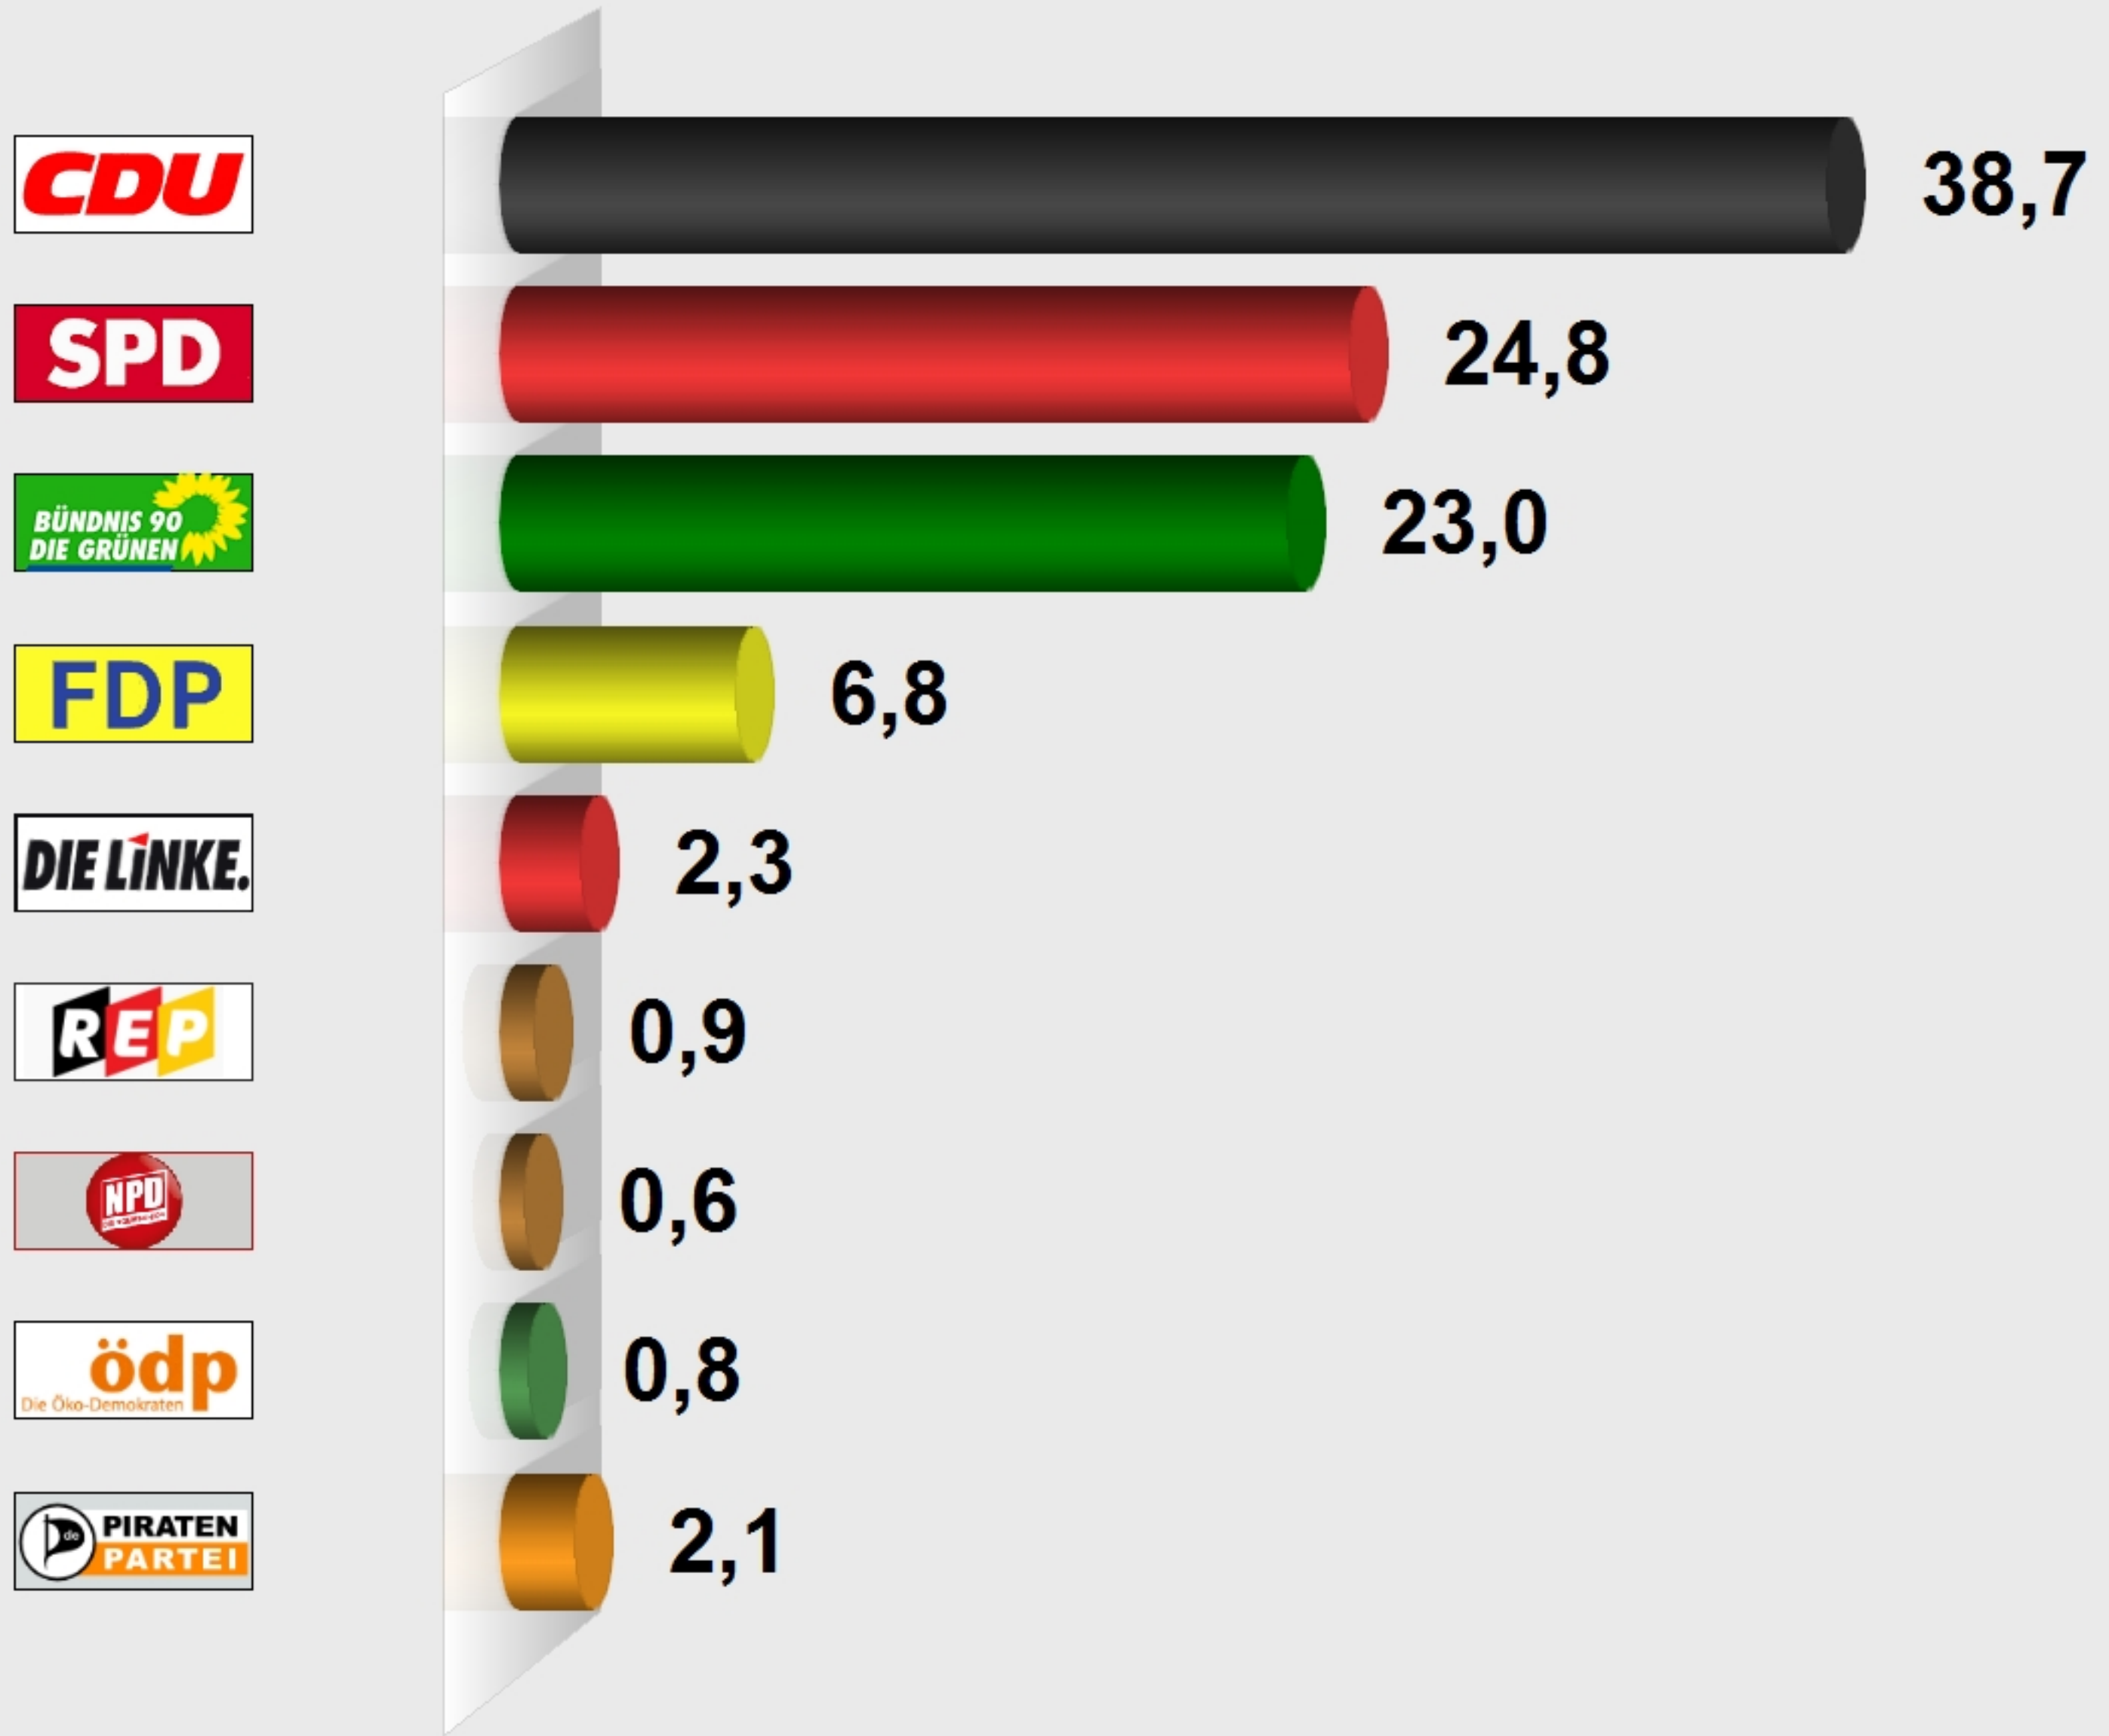

Landtagswahl 2011 Eningen unter Achalm

Vorläufiges Endergebnis nach 12 von 12 Wahlbezirken

Stimmenanteile in Prozent (%)

Wahlb. insges.	7.866
Wahlb. ohne Sperrv.	6.841
Wahlb. mit Sperrv.	1.024
Wahlb. nach § 18 Abs. 2 LWO	1
Wähler	5.635
dav. mit Wahlschein	981
Ungült. Stimmen	87
Gültige Stimmen	5.548
Wahlbeteiligung	71,6%

	Stimmen	Anteil
CDU	2.146	38,7%
SPD	1.375	24,8%
GRÜNE	1.274	23,0%
FDP	379	6,8%
DIE LINKE	127	2,3%
REP	51	0,9%
NPD	36	0,6%
ödp	42	0,8%
PIRATEN	118	2,1%