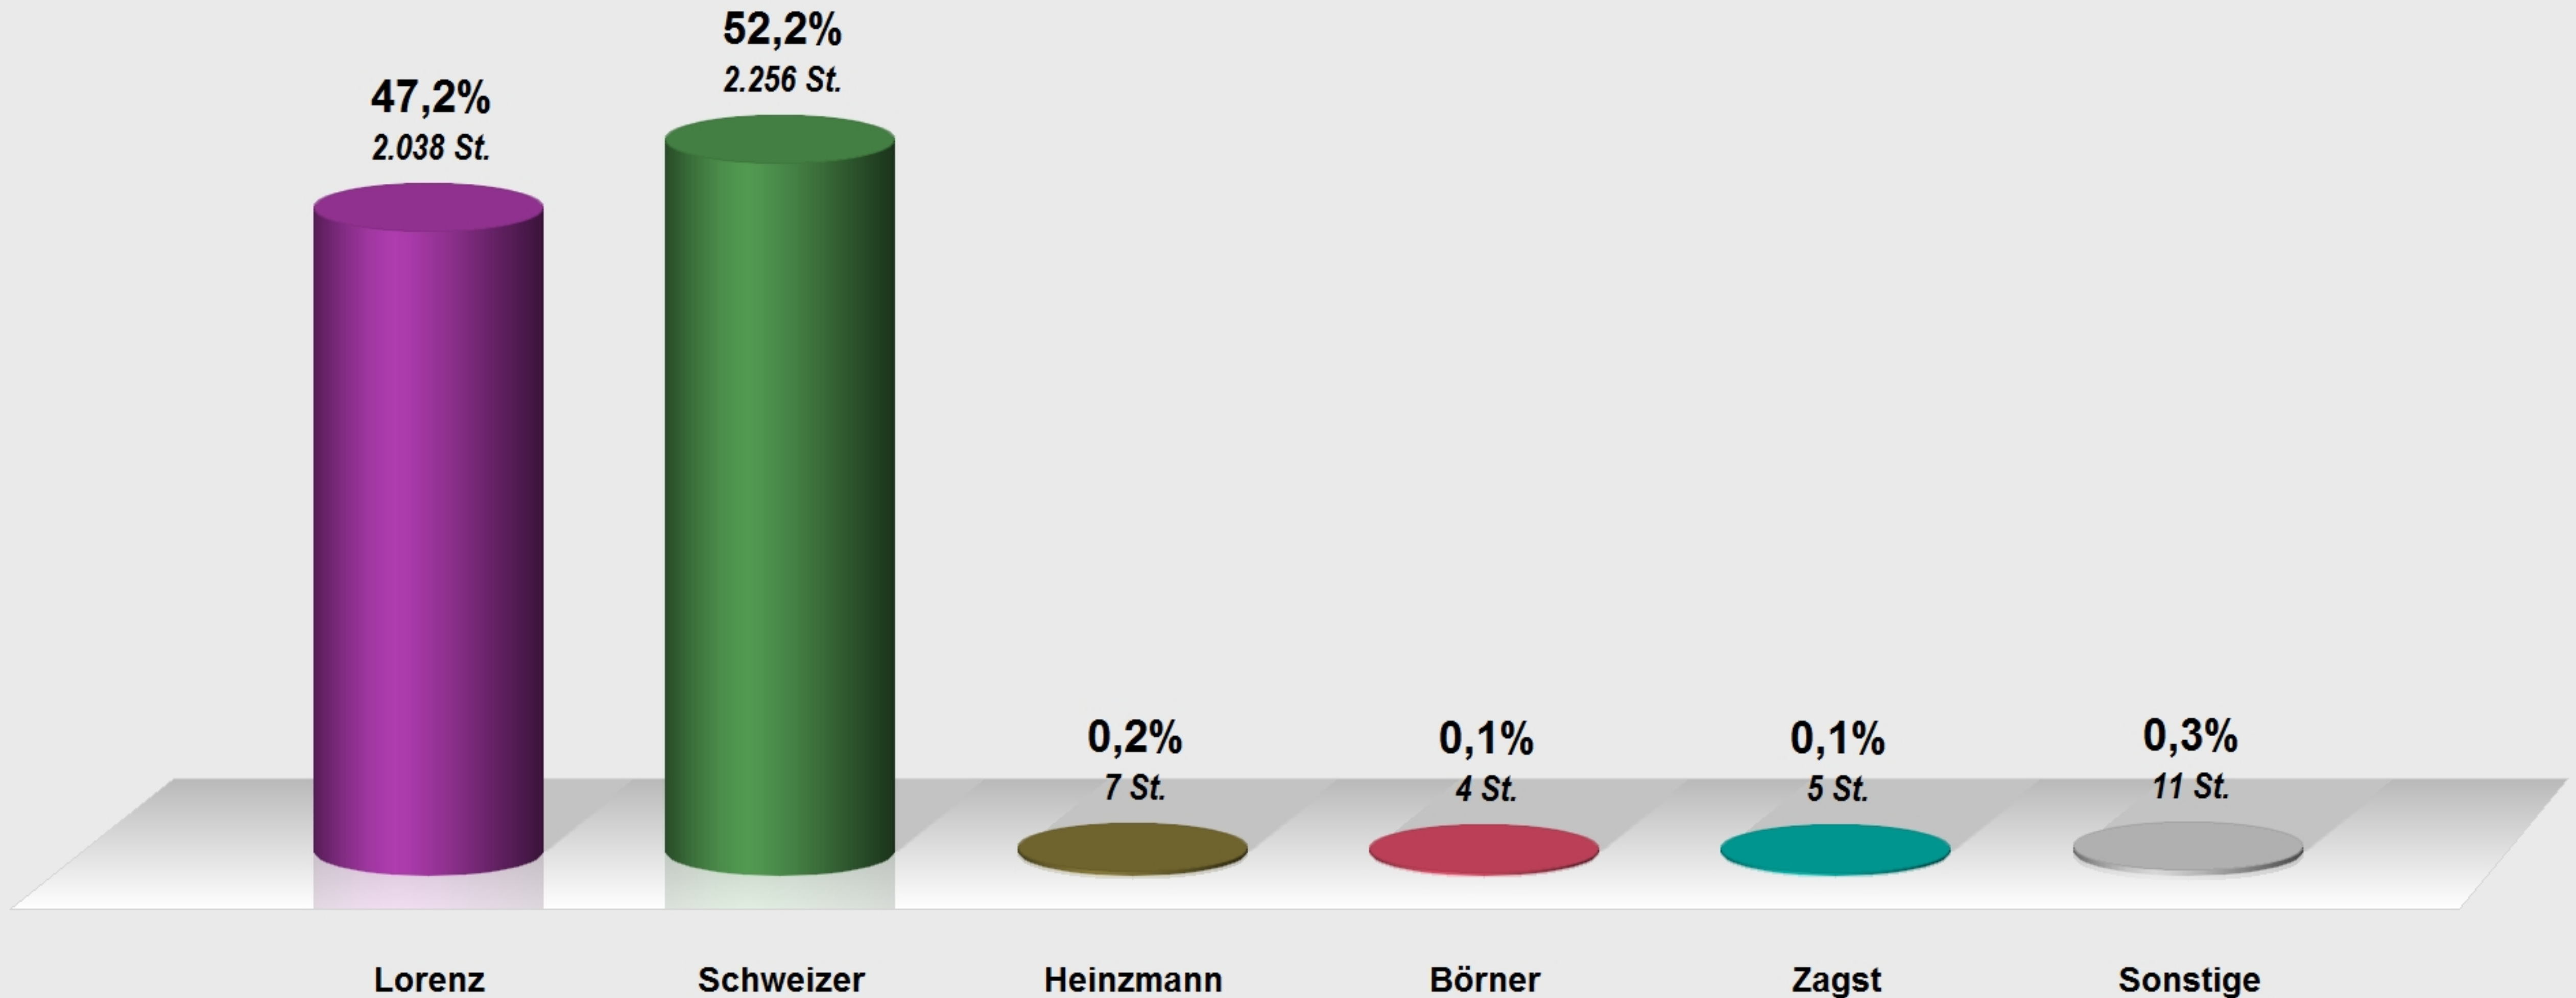

# Bürgermeister-Neuwahl 2007 Eningen unter Achalm

Endergebnis nach 12 von 12 Wahlbezirken

2. Wahlgang

Stimmenanteile in Prozent (%)

8. Juli 2007

Wahlbeteiligung 54,1%

# Bürgermeisterwahl 2007 Eningen unter Achalm

Endergebnis nach 12 von 12 Wahlbezirken 1. Wahlgang  
Stimmenanteile in Prozent (%) 24. Juni 2007

Wahlbeteiligung 53,1%