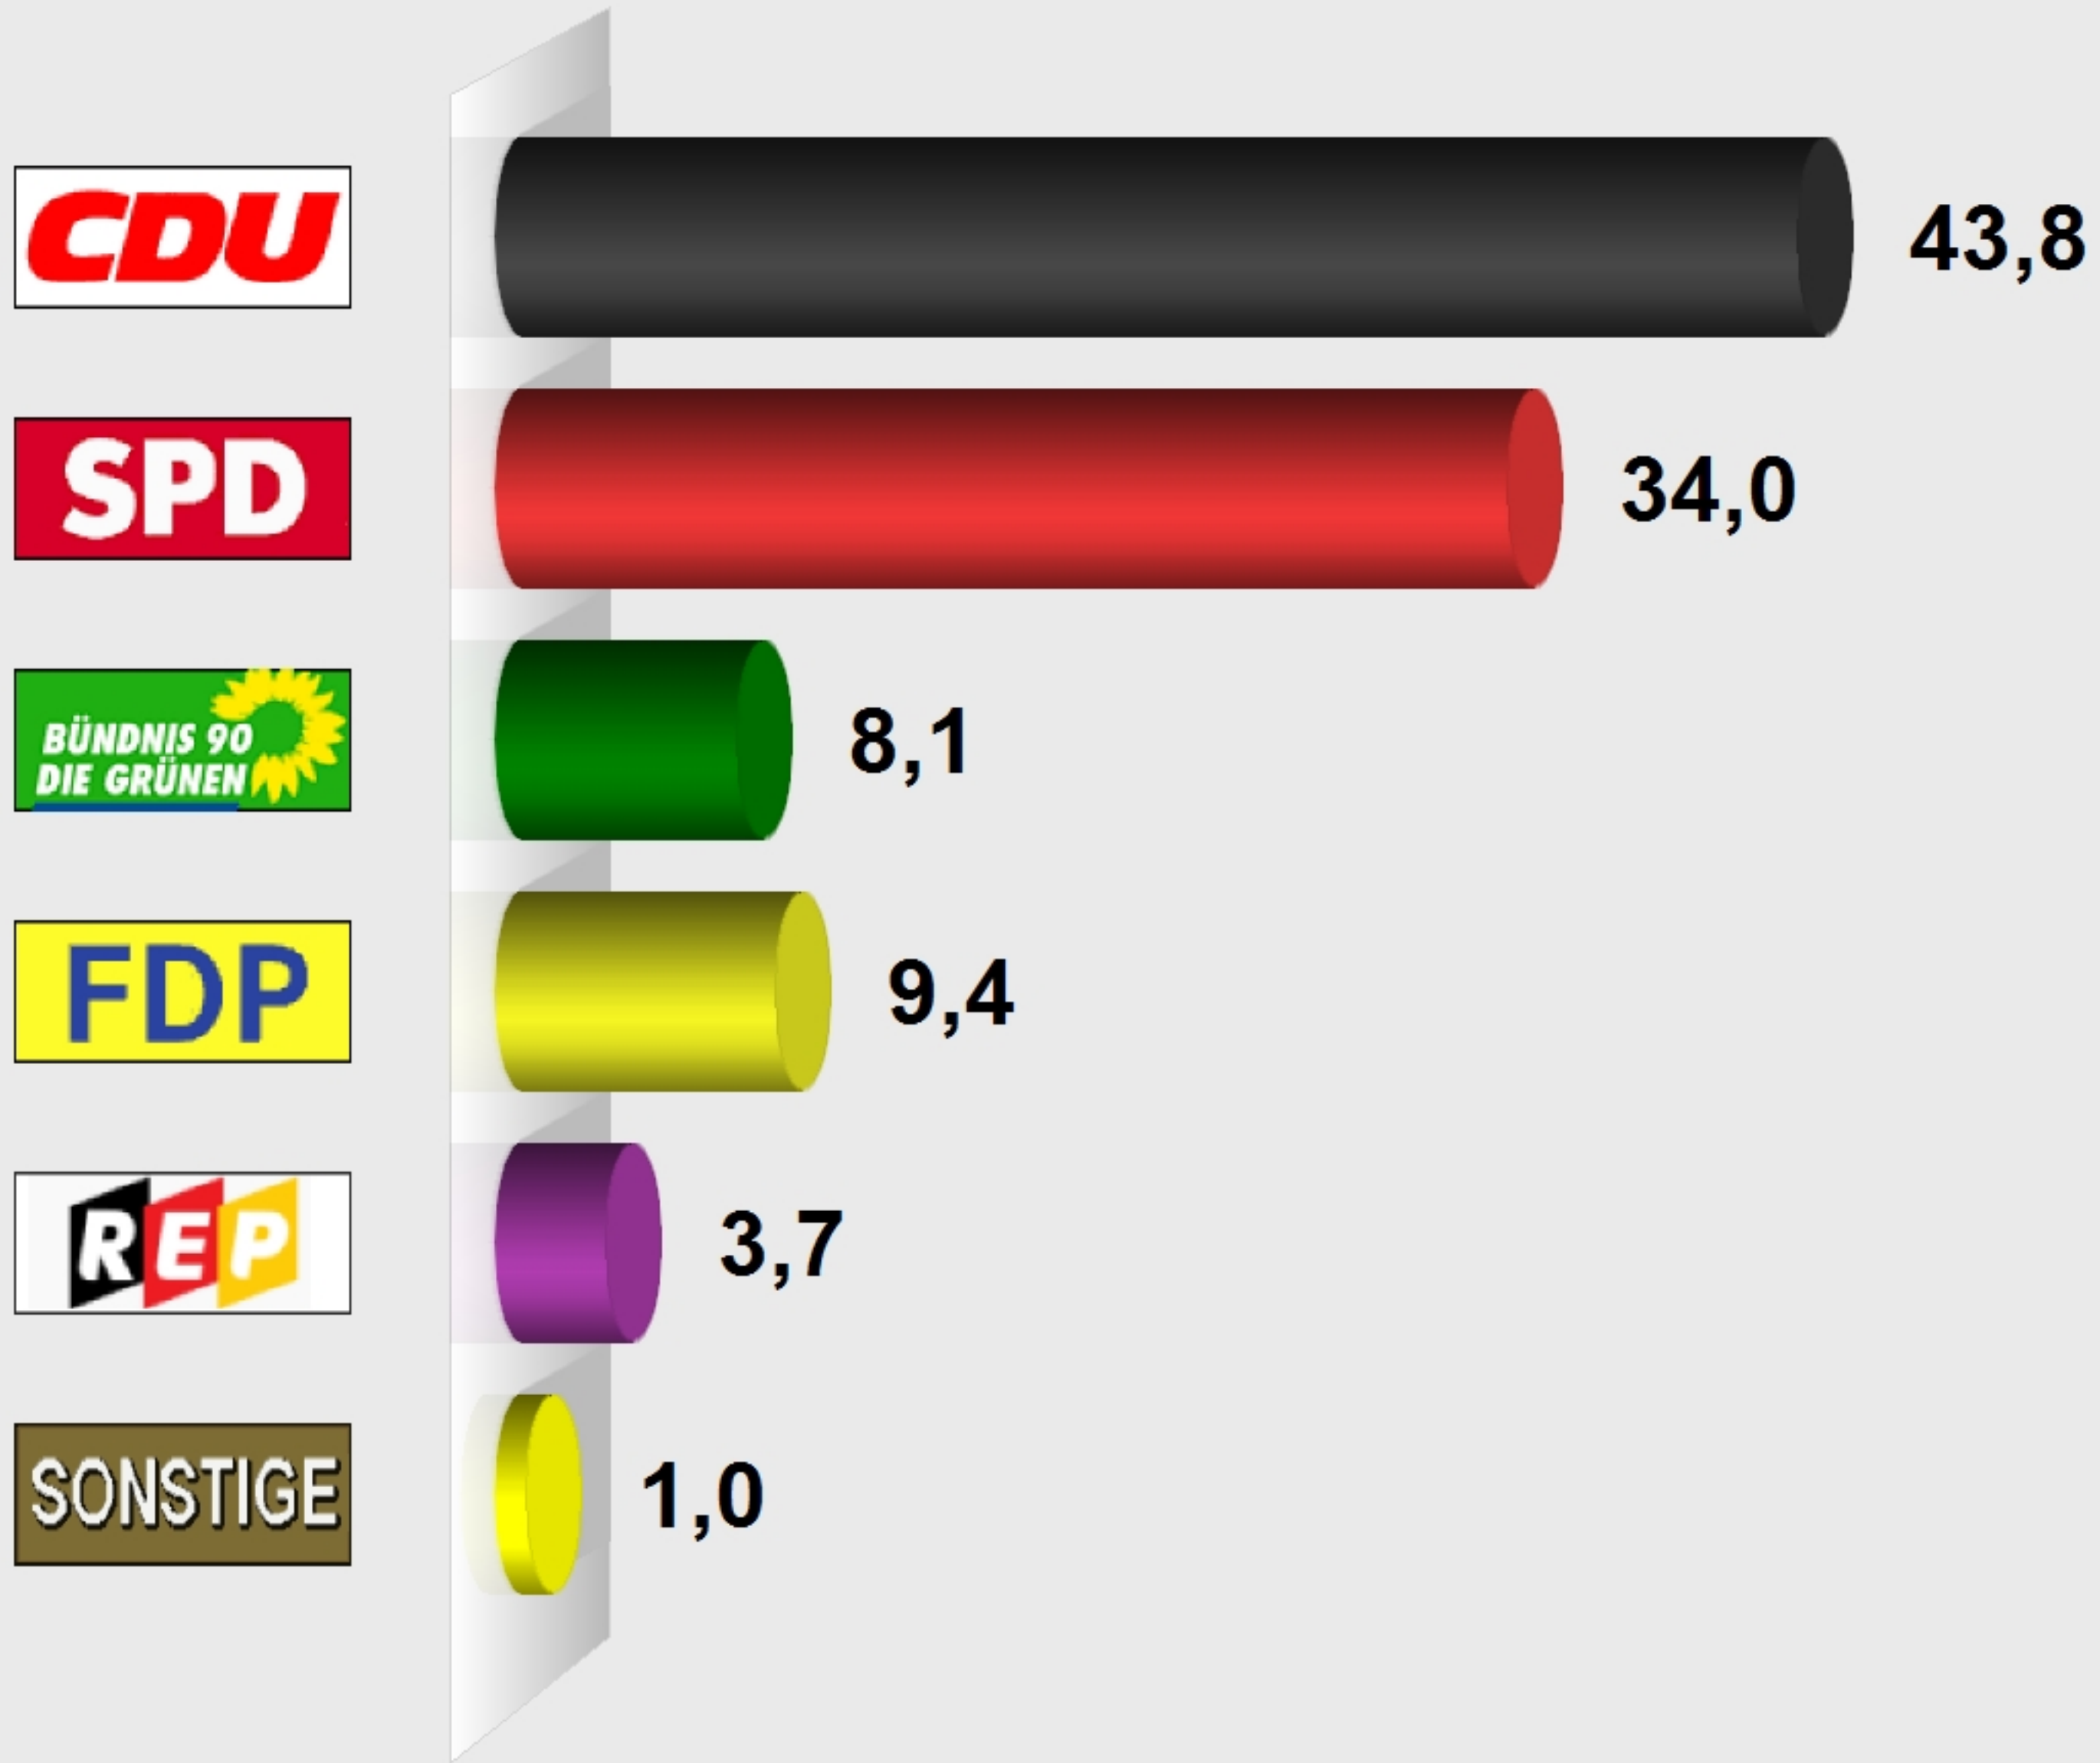

# Landtagswahl 2001 Eningen unter Achalm

## Endergebnis nach 12 von 12 Wahlbezirken

Stimmenanteile in Prozent (%)

Wahlb. insges.	7.313
Wahlb. ohne Sperrv.	6.654
Wahlb. mit Sperrv.	659
Wahlb. nach § 18 Abs. 2 LWO	0
Wähler	4.993
dav. mit Wahlschein	641
Ungült. Stimmen	56
Gültige Stimmen	4.937
Wahlbeteiligung	68,3%

	Stimmen	Anteil
CDU	2.164	43,8%
SPD	1.681	34,0%
BÜNDNIS 90/DIE GRÜNEN	400	8,1%
FDP/DVP	462	9,4%
REP	181	3,7%
NPD	26	0,5%
ödp	23	0,5%