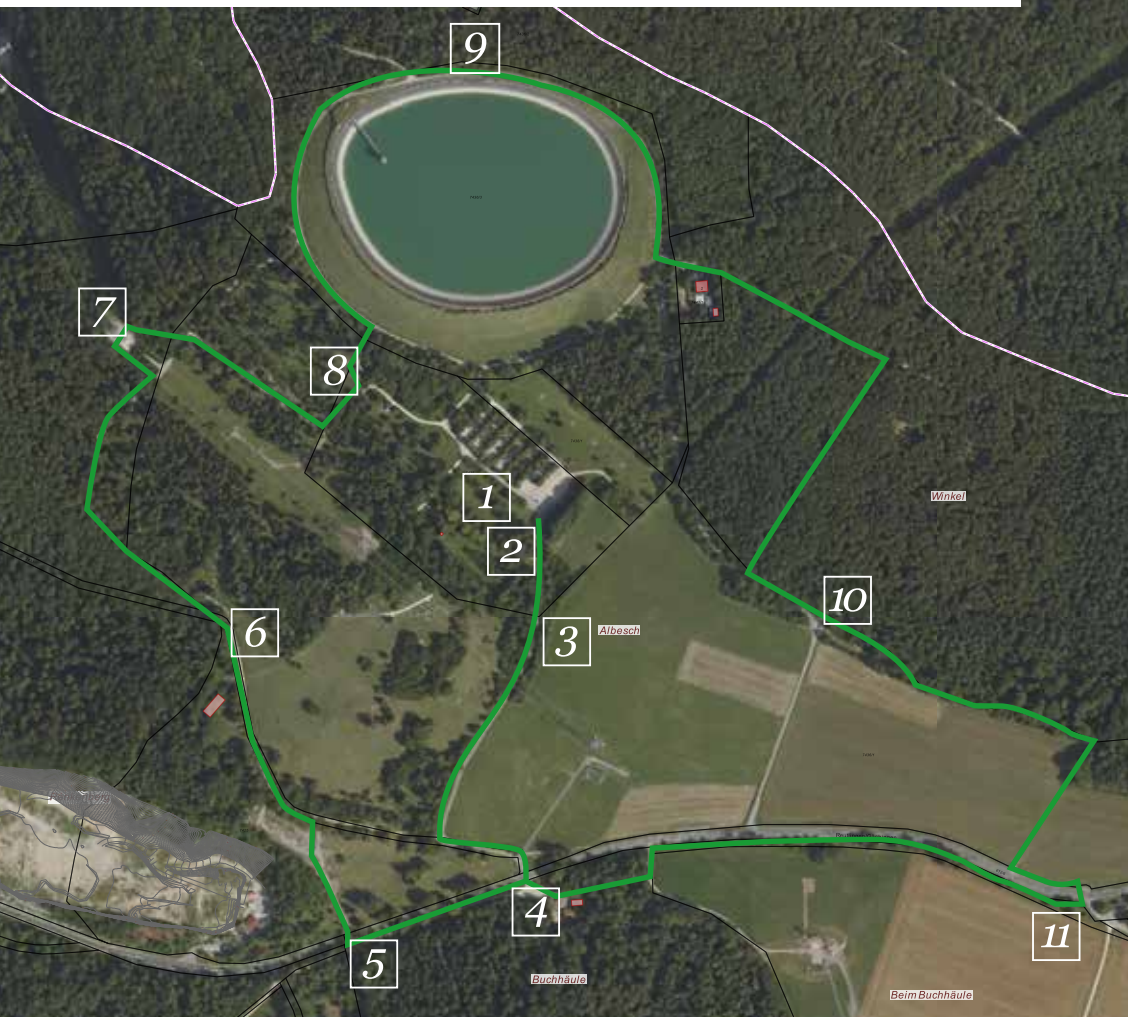

ENINGER WEIDE

Jubiläumswanderweg

Die Wegweiser des Jubiläumswanderwegs
Länge: 4,5 km

1

Parkplatz

2

Discgolf

3

Eingangstor
Eninger Weide

4

Forsthof

5

Feldflorareservat

6

Spielplatz

7

Unteres Pump-
speicherbecken

8

Wildgehege

9

Oberes Pump-
speicherbecken

10

Waldkindergarten

11

Industriedenkmal