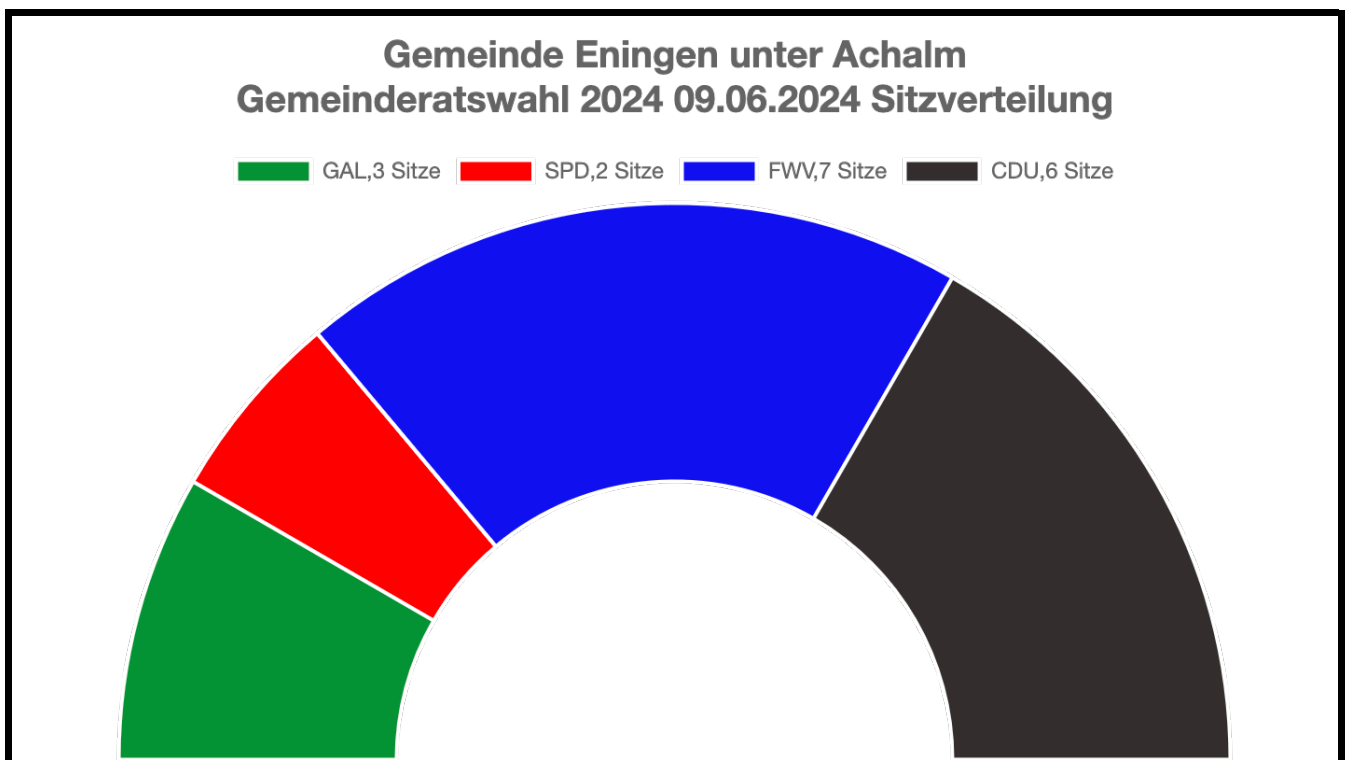

Amtliches Endergebnis

Sitzverteilung

10.06.2024 11:56 Uhr - Es wurden 18 Sitze vergeben.

gewählte Bewerber

Wahlvorschlag	Bewerber	Mandat	Stimmen
CDU	Desczyk, Martin	Direktmandat	4.767
CDU	Werz, Cliff	Direktmandat	4.101
CDU	Weller, Florian	Direktmandat	3.145
CDU	Dr. Sabieraj, Joachim	Direktmandat	2.891
CDU	Sautter, Ralph	Direktmandat	2.110
CDU	Sautter, Jörg	Direktmandat	1.826
FWV	Dr. Dürr, Barbara	Direktmandat	5.545
FWV	Hönes, Lena	Direktmandat	3.388
FWV	Dr. Lorch, Tobias	Direktmandat	2.413
FWV	Ruf, Ingo	Direktmandat	2.384
FWV	Schult, Lukas	Direktmandat	2.366
FWV	Schäfer, Manuel	Direktmandat	2.228
FWV	Hoffmann, Martin	Direktmandat	2.097
GAL	Eckert, Katharina	Direktmandat	2.349
GAL	Gorgas, Regine	Direktmandat	1.915
GAL	Weinmann, Albert	Direktmandat	1.694
SPD	Hummel, Rebecca	Direktmandat	3.852
SPD	Wüsteney, Ulrich	Direktmandat	1.743

	Stimmen ↓	Prozent ↓
CDU	30.227	34,14 %
Alle Kandidaten ...		

	Stimmen ↓	Prozent ↓
Florian Weller	3.145	10,40 %
Isabell Tittl	1.778	5,88 %
Eckhard Hennenlotter	1.613	5,34 %
Cliff Werz	4.101	13,57 %
Dr. Joachim Sabieraj	2.891	9,56 %
Martin Desczyk	4.767	15,77 %
Ralph Sautter	2.110	6,98 %
Jörg Sautter	1.826	6,04 %
Gundie Wildermuth-Schneckenburger	530	1,75 %
Herbert Lotterer	580	1,92 %
Albrecht Kalbfell	724	2,40 %
Filippo Caruso	1.228	4,06 %
Dennis Janssen	756	2,50 %
Jürgen Jakopcevic	450	1,49 %
Marcus Grupp	551	1,82 %
Oliver Göder	1.151	3,81 %
Dr. Alfred Zawadzki	582	1,93 %
Christoph Beck	1.444	4,78 %
FWV	33.055	37,34 %
Alle Kandidaten ...		