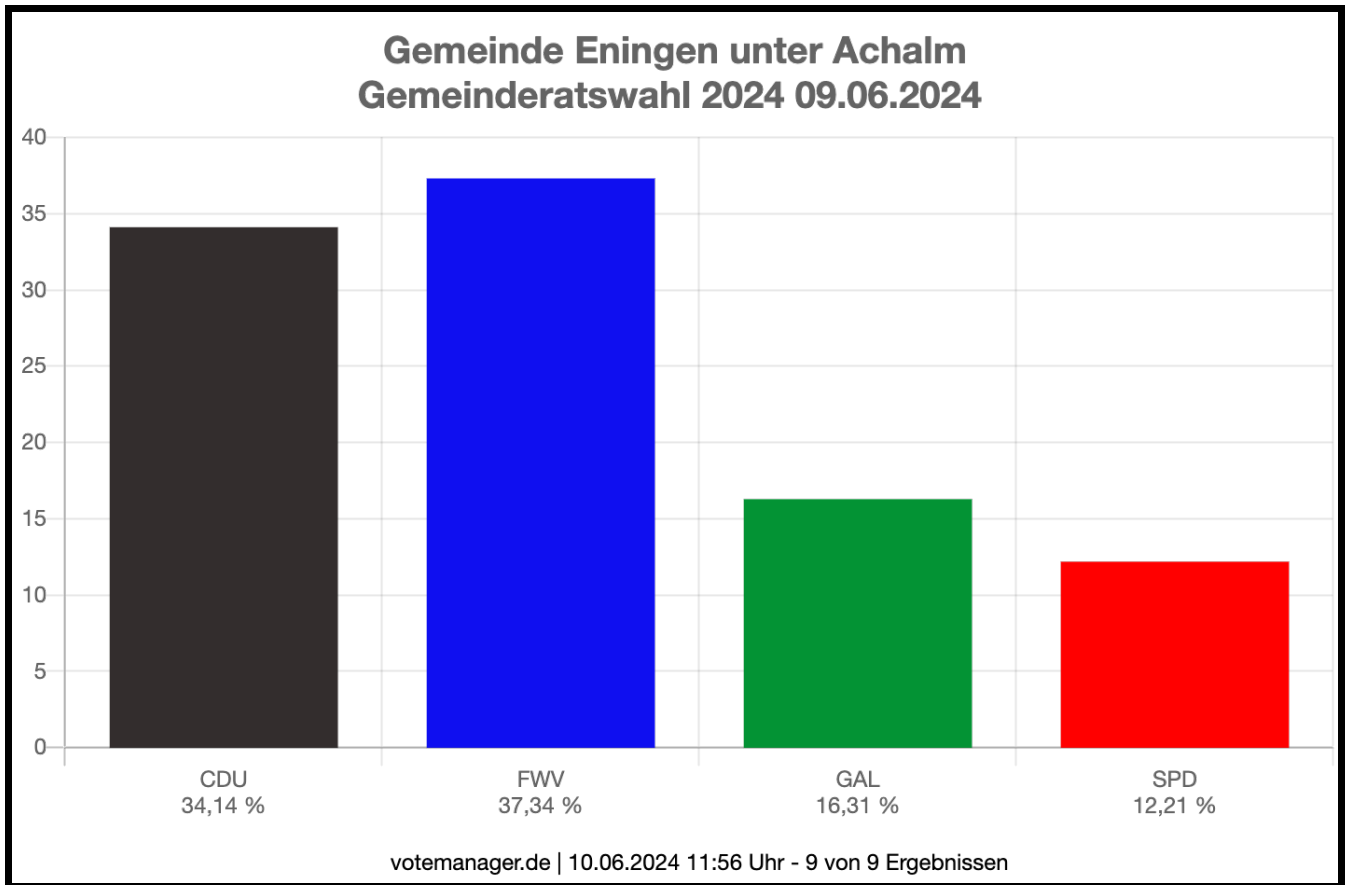

Amtliches Endergebnis

Sitzverteilung

10.06.2024 11:56 Uhr - Es wurden 18 Sitze vergeben.

gewählte Bewerber

Wahlvorschlag	Bewerber	Mandat	Stimmen
CDU	Desczyk, Martin	Direktmandat	4.767
CDU	Werz, Cliff	Direktmandat	4.101
CDU	Weller, Florian	Direktmandat	3.145
CDU	Dr. Sabieraj, Joachim	Direktmandat	2.891
CDU	Sautter, Ralph	Direktmandat	2.110
CDU	Sautter, Jörg	Direktmandat	1.826
FWV	Dr. Dürr, Barbara	Direktmandat	5.545
FWV	Hönes, Lena	Direktmandat	3.388
FWV	Dr. Lorch, Tobias	Direktmandat	2.413
FWV	Ruf, Ingo	Direktmandat	2.384
FWV	Schult, Lukas	Direktmandat	2.366
FWV	Schäfer, Manuel	Direktmandat	2.228
FWV	Hoffmann, Martin	Direktmandat	2.097
GAL	Eckert, Katharina	Direktmandat	2.349
GAL	Gorgas, Regine	Direktmandat	1.915
GAL	Weinmann, Albert	Direktmandat	1.694
SPD	Hummel, Rebecca	Direktmandat	3.852
SPD	Wüsteney, Ulrich	Direktmandat	1.743

	Stimmen ↓	Prozent ↓
CDU	30.227	34,14 %
Alle Kandidaten ...		

	Stimmen ↓	Prozent ↓
Florian Weller	3.145	10,40 %
Isabell Tittl	1.778	5,88 %
Eckhard Hennenlotter	1.613	5,34 %
Cliff Werz	4.101	13,57 %
Dr. Joachim Sabieraj	2.891	9,56 %
Martin Desczyk	4.767	15,77 %
Ralph Sautter	2.110	6,98 %
Jörg Sautter	1.826	6,04 %
Gundie Wildermuth-Schneckenburger	530	1,75 %
Herbert Lotterer	580	1,92 %
Albrecht Kalbfell	724	2,40 %
Filippo Caruso	1.228	4,06 %
Dennis Janssen	756	2,50 %
Jürgen Jakopcevic	450	1,49 %
Marcus Grupp	551	1,82 %
Oliver Göder	1.151	3,81 %
Dr. Alfred Zawadzki	582	1,93 %
Christoph Beck	1.444	4,78 %
FWV	33.055	37,34 %
Alle Kandidaten ...		