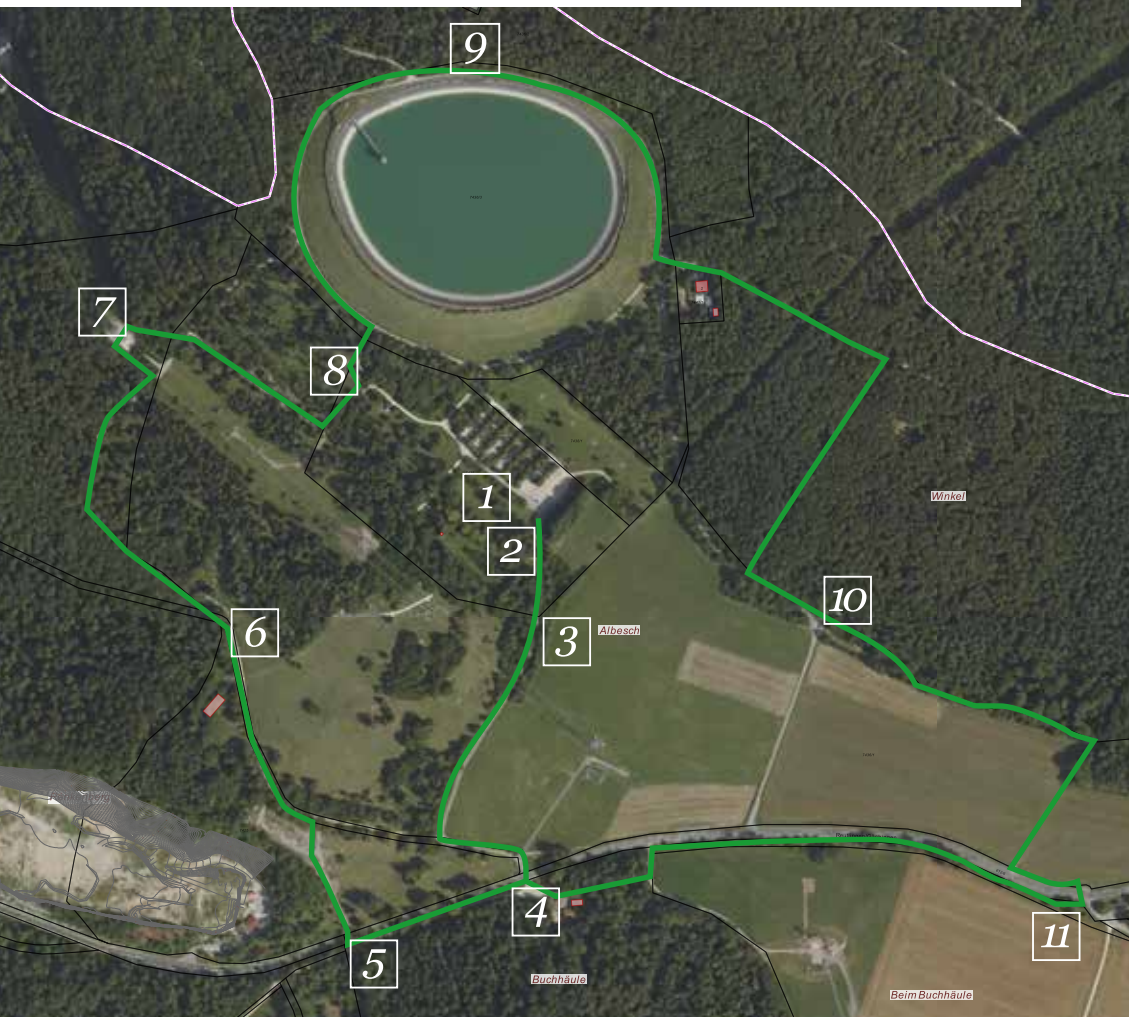

ENINGER WEIDE

Jubiläumswanderweg

Die Wegweiser des Jubiläumswanderwegs
Länge: 4,5 km

1
Parkplatz

2
Discgolf

3
Eingangstor
Eninger Weide

4
Forsthof

5
Feldflorareservat

6
Spielplatz

7
Unteres Pump-
speicherbecken

8
Wildgehege

9
Oberes Pump-
speicherbecken

10
Waldkindergarten

11
Industriedenkmal